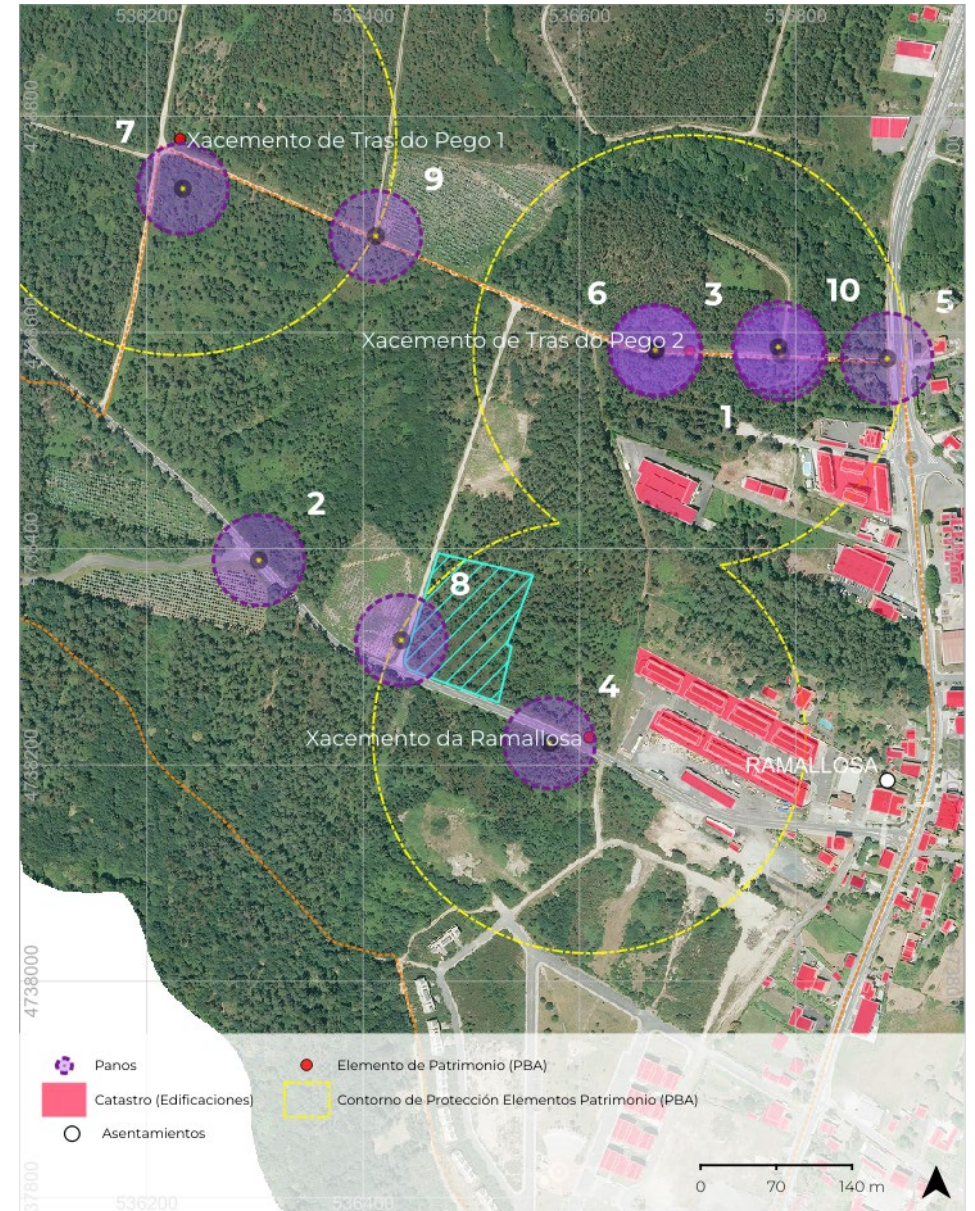

## 2 PANORÁMICAS

Número	Fecha	Hora	Lon	Lat	Altitud
1	12/23/2022	12:06:56	-8,55014	42,7988 8	211
2	12/23/2022	13:22:29	-8,55606	42,79719	208
3	12/23/2022	12:02:43	-8,55155	42,79892	209,7
4	12/23/2022	13:15:53	-8,55278	42,79565	216
5	12/23/2022	12:09:48	-8,54894	42,7988 4	199,7
6	12/23/2022	12:03:05	-8,55156	42,79893	210,2
7	12/23/2022	13:54:35	-8,5569	42,8002 9	212,6
8	12/23/2022	14:17:30	-8,55445	42,79652	223,9
9	12/23/2022	11:46:23	-8,55472	42,7998 9	205
10	12/23/2022	12:06:36	-8,55017	42,7989 4	209,9

Tabla de coordenadas de las fotografías panorámicas

Foto: 1 | X: -8.55014 Y: 42.79888 | Fecha: 2022-12-23 12:06:56

Foto: 2 | X: -8.55606 Y: 42.79719 | Fecha: 2022-12-23 13:22:29

Foto: 3 | X: -8.55155 Y: 42.79892 | Fecha: 2022-12-23 12:02:43

Foto: 4 | X: -8.55278 Y: 42.79565 | Fecha: 2022-12-23 13:15:53

Foto: 5 | X: -8.54894 Y: 42.79884 | Fecha: 2022-12-23 12:09:48

Foto: 6 | X: -8.55156 Y: 42.79893 | Fecha: 2022-12-23 12:03:05

Foto: 7 | X: -8.5569 Y: 42.80029 | Fecha: 2022-12-23 13:54:35